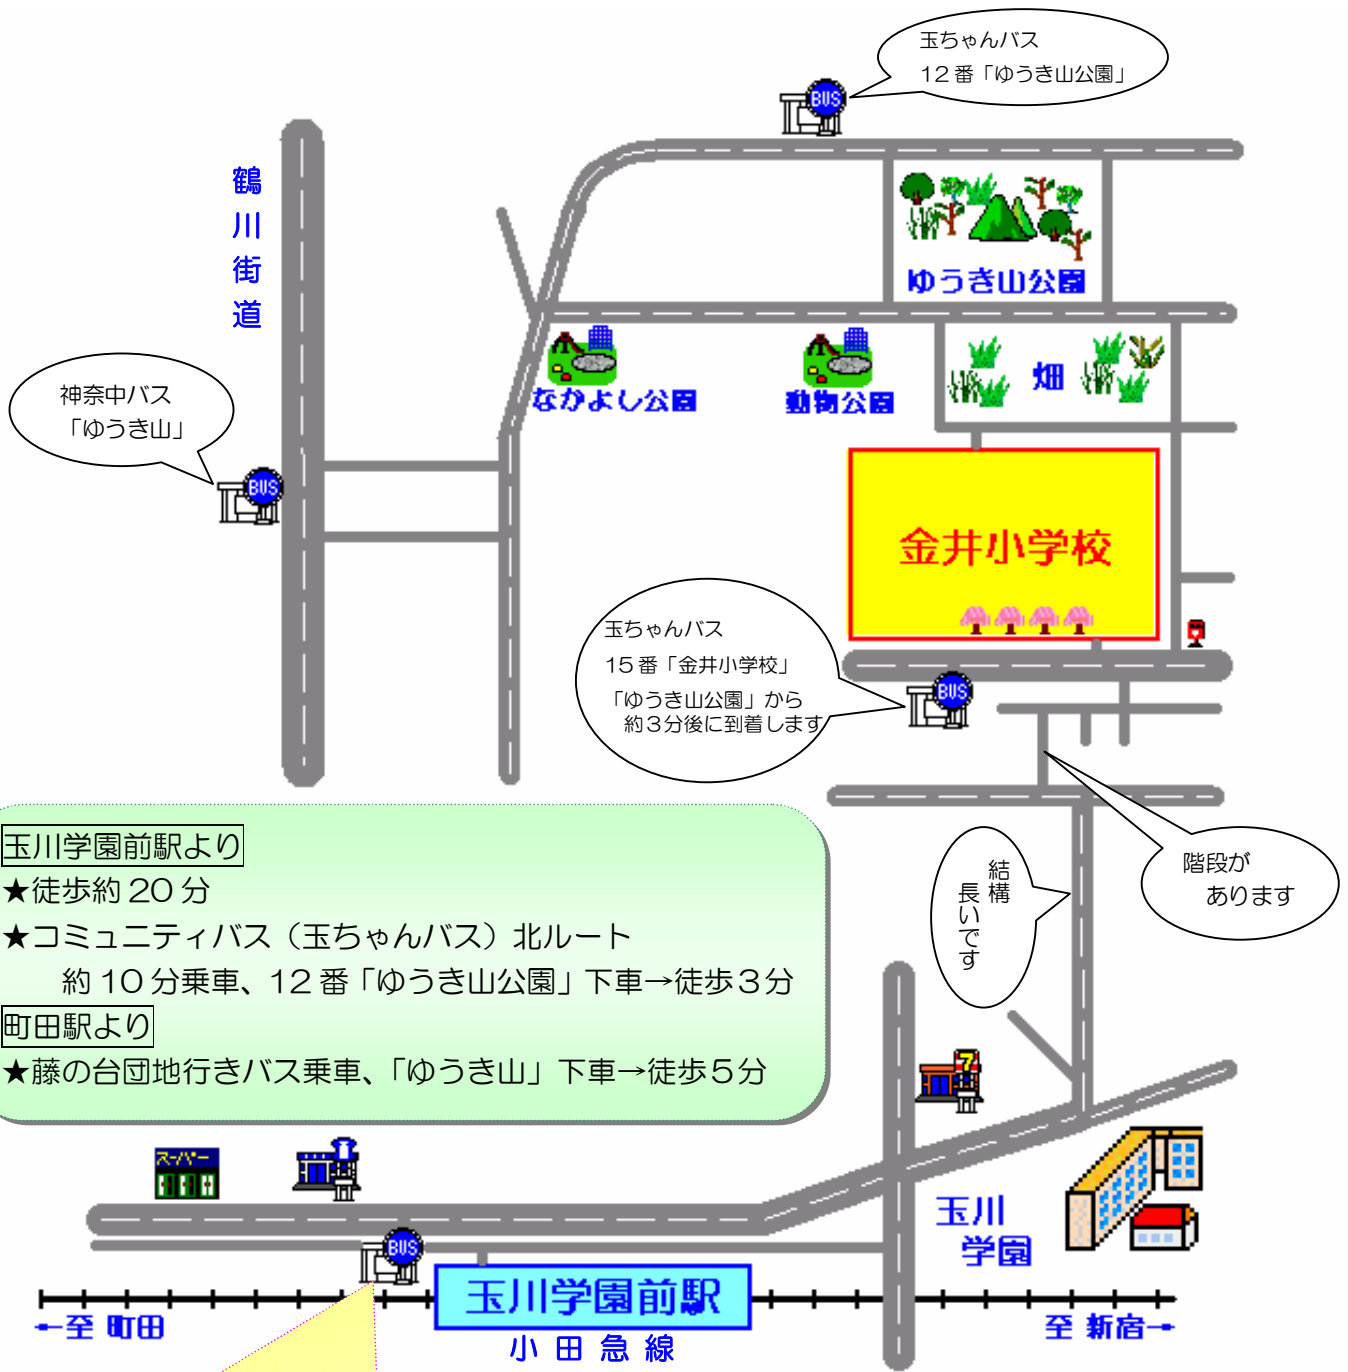

# 金井小学校へのアクセス

- 玉川学園前駅より**
- ★徒歩約 20 分
  - ★コミュニティバス（玉ちゃんバス）北ルート  
約 10 分乗車、12 番「ゆうき山公園」下車→徒歩 3 分
- 町田駅より**
- ★藤の台団地行きバス乗車、「ゆうき山」下車→徒歩 5 分

玉ちゃんバス発着場所「玉川学園前駅」停留所時刻表 (2007. 7)

6 : 30	9 : 55	13 : 35	17 : 15	20 : 35	
	55	14 : 05	40	21 : 00	
7 : 20	50	30	18 : 05	25	
	45	15 : 00	30	50	
8 : 10	45	25	55		
	35	12 : 15	55	19 : 20	全区間
9 : 00	40	16 : 20	45	170円	
	30	13 : 10	50	20 : 10	